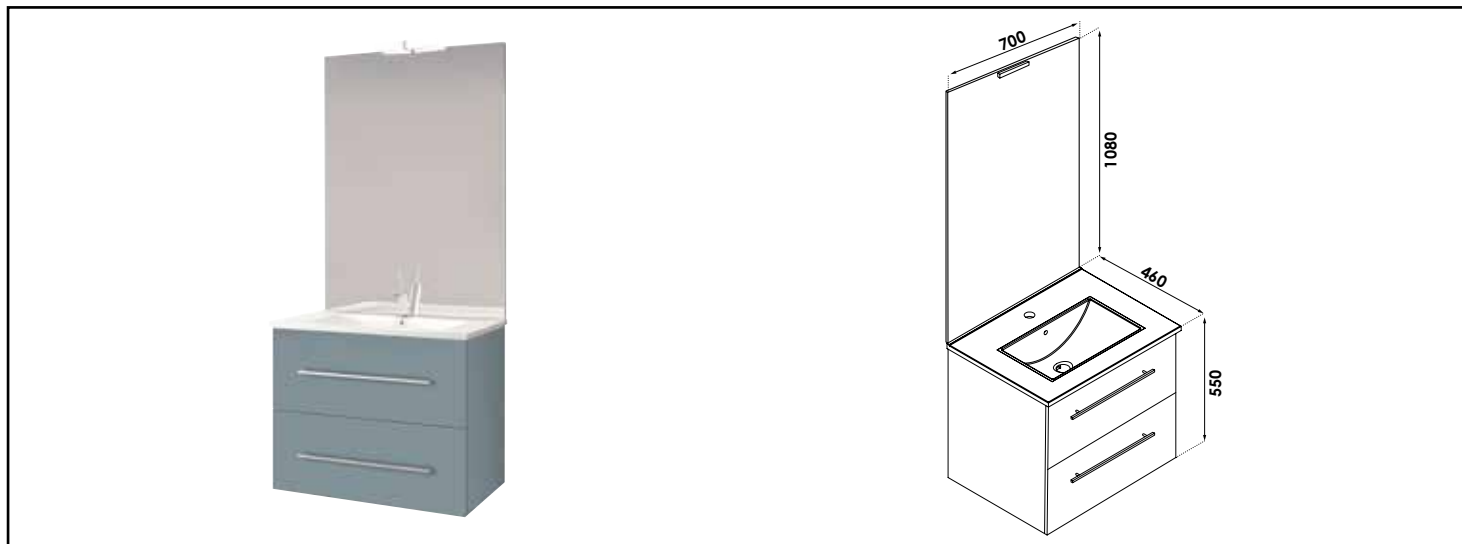

Référence : 401512057

MEUBLE COMPLET SUSP. NEW YORK AVEC MIROIR AFFL - LARG. 70 CM - BLEU BLEUET

CARACTÉRISTIQUES

Meuble à suspendre finition bleu bleuét, plan céramique blanche simple vasque intégrée avec trop plein
 Dimensions : Largeur : 70cm x Profondeur : 46cm x Hauteur : 55cm
 Corps de meuble avec vide sanitaire 8cm
 Plan céramique blanc extra-plat, épaisseur : 18mm
 Dimension de la cuve : 450x255x120mm
 Structure du caisson (façade et corps) en panneaux de particules mélaminé hydrofuge, épaisseur : 16mm
 2 tiroirs à fermeture ralentie à fermeture ralentie
 Poignées en métal, finition chromée mat
 1 miroir affleurant collé sur panneau hydrofuge de 16mm avec applique LED classe 2 IP44, hauteur : 108cm
 Accessoires en options : pieds réglables en hauteur : de 29 à 31cm
 Livré pré-monté, sans robinetterie, sans visserie de fixation murale, sans vidage
 Fabrication européenne
 Norme PEFC
 Ecotaxe en sus